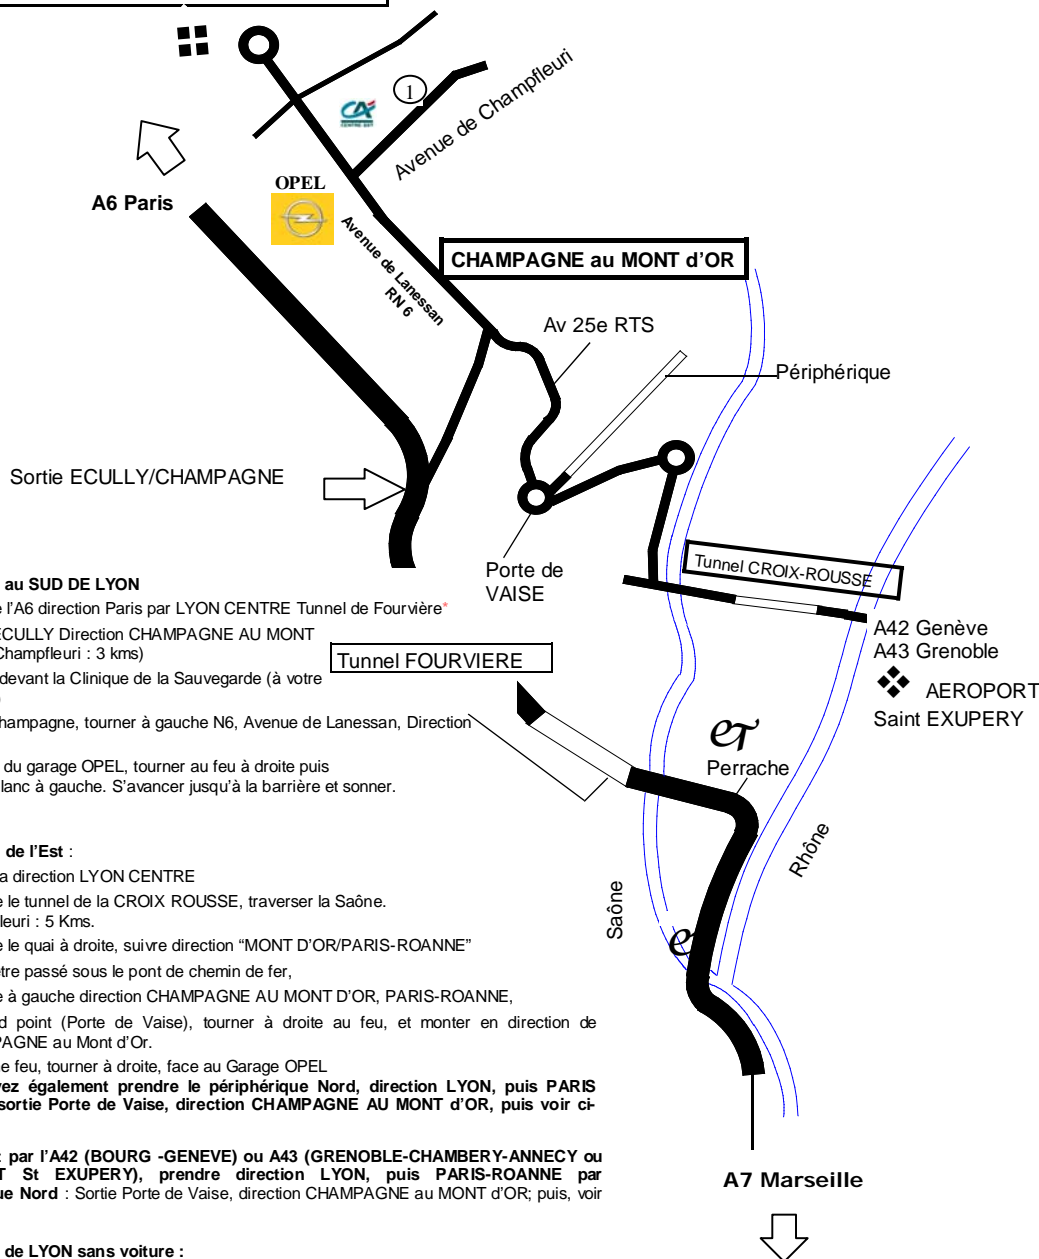

- Sortie LIMONEST Porte de Lyon
- Prendre la N6 direction Champagne/Lyon - Champfleuri : 3 Km.

PORTES de LYON -DARDILLY -LIMONEST

En arrivant au SUD DE LYON

- Prendre l'A6 direction Paris par LYON CENTRE Tunnel de Fourvière*
- Sortie ECULLY Direction CHAMPAGNE AU MONT D'OR (Champfleuri : 3 kms)
- Passer devant la Clinique de la Sauvegarde (à votre gauche)
- Dans Champagne, tourner à gauche N6, Avenue de Lanessan, Direction PARIS
- En face du garage OPEL, tourner au feu à droite puis 1er portail blanc à gauche. S'avancer jusqu'à la barrière et sonner.

En arrivant de l'Est :

- Suivre la direction LYON CENTRE
- Prendre le tunnel de la CROIX ROUSSE, traverser la Saône. Champfleuri : 5 Kms.
- Prendre le quai à droite, suivre direction "MONT D'OR/PARIS-ROANNE"
- Après être passé sous le pont de chemin de fer,
- Prendre à gauche direction CHAMPAGNE AU MONT D'OR, PARIS-ROANNE,
- Au rond point (Porte de Vaise), tourner à droite au feu, et monter en direction de CHAMPAGNE au Mont d'Or.
- Au 7ème feu, tourner à droite, face au Garage OPEL

Vous pouvez également prendre le périphérique Nord, direction LYON, puis PARIS ROANNE, sortie Porte de Vaise, direction CHAMPAGNE AU MONT d'OR, puis voir ci-

En arrivant par l'A42 (BOURG -GENEVE) ou A43 (GRENOBLE-CHAMBERY-ANNECY ou AEROPORT St EXUPERY), prendre direction LYON, puis PARIS-ROANNE par périphérique Nord : Sortie Porte de Vaise, direction CHAMPAGNE au MONT d'OR; puis, voir ci-dessus.